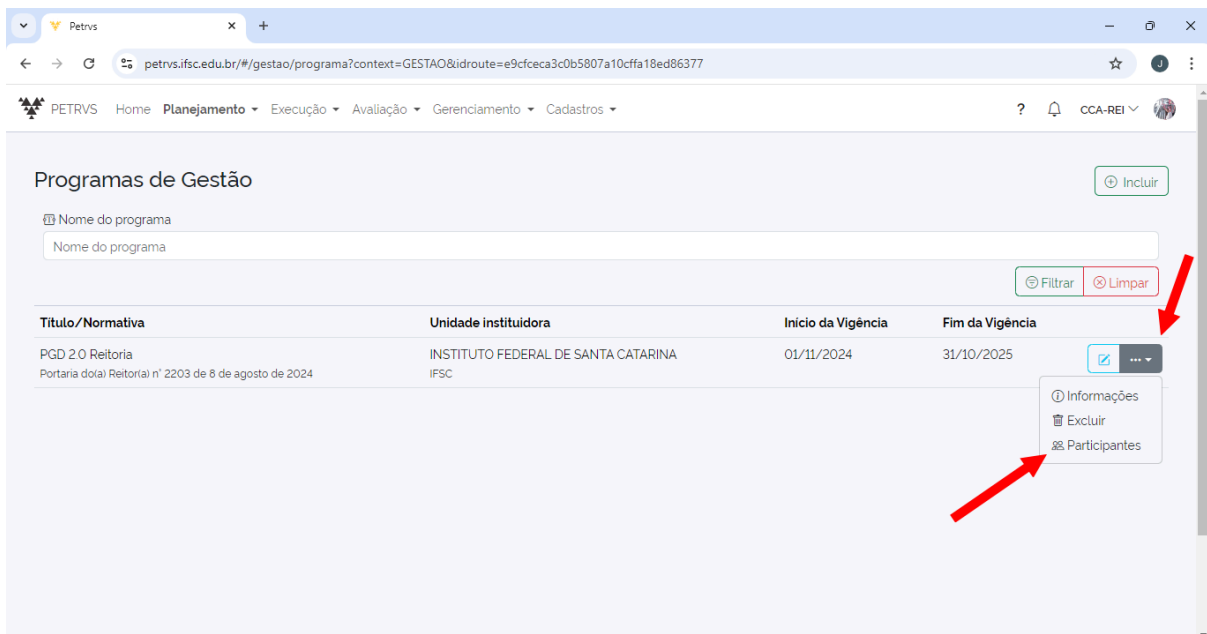

Tutorial Petrvs Habilitar Pessoas

Quem: **Administradores Negociais**

Menu **Planejamento** > Programas de Gestão

Clique nas três bolinhas e em seguida em participantes

Busque a unidade de lotação dos participantes, clique em filtrar.
Em seguida, clique nos ícones para habilitar os participantes da **Unidade**

Habilitações

Programa de Gestão* PGD 2.0 Reitoria

Situação no programa - Todos -

Unidade de lotação 6 - DGP-REI - Diretoria de Gestao de Pessoas

Nome do usuário

Nome do usuário..

Filtrar Limpar

Usuários