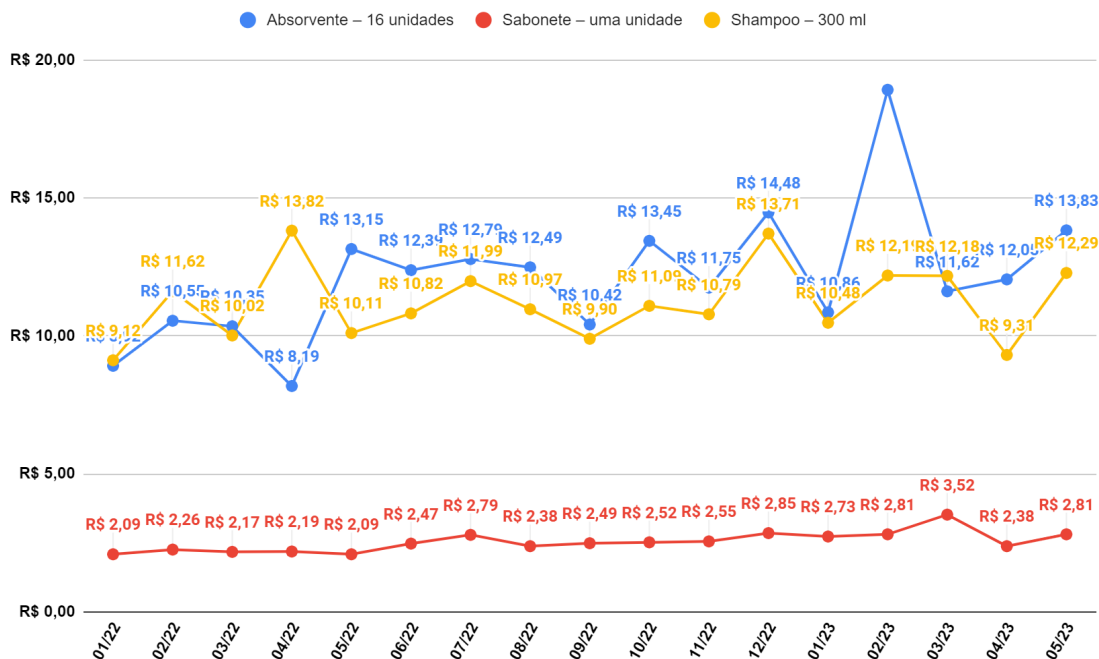

Comparativo entre a inflação de alimentos e o IPCA

IPCA x Variação da Alimentação(%)

Acumulado: IPCA 7,9% x Alimentação 30,4%

Carnes, Aves e Peixes

Frios e Laticínios

Grãos e Cereais

Higiene e Beleza

Hortifruti