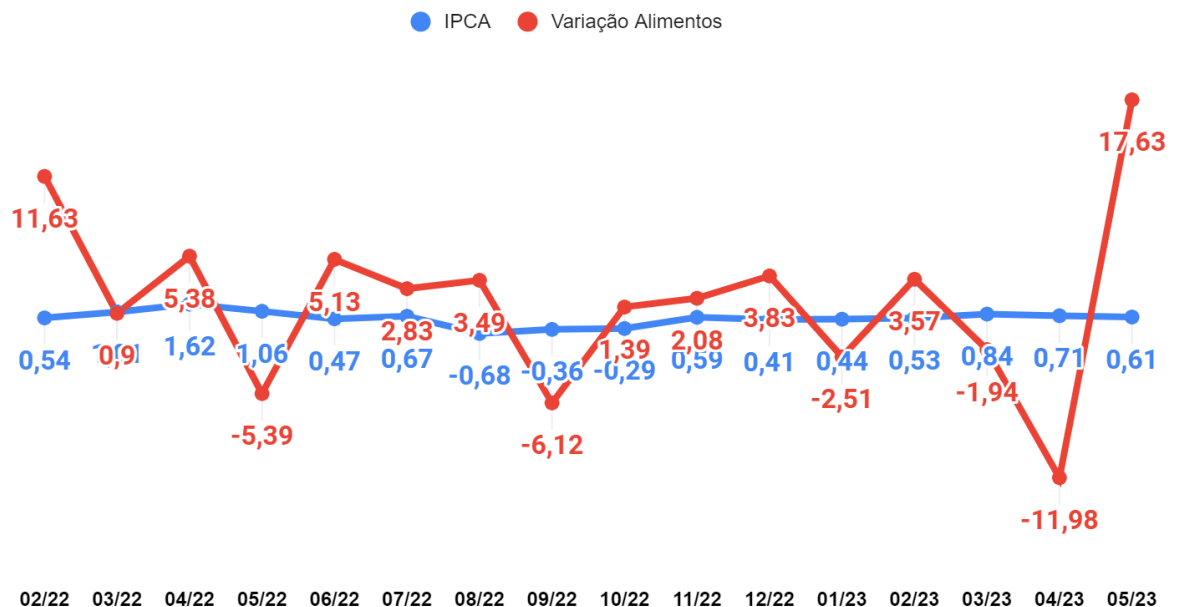

Comparativo entre a inflação de alimentos e o IPCA

IPCA x Variação da Alimentação(%)

Acumulado: IPCA 7,9% x Alimentação 30,4%

Carnes, Aves e Peixes

Frios e Laticínios

Grãos e Cereais

Higiene e Beleza

Hortifruti