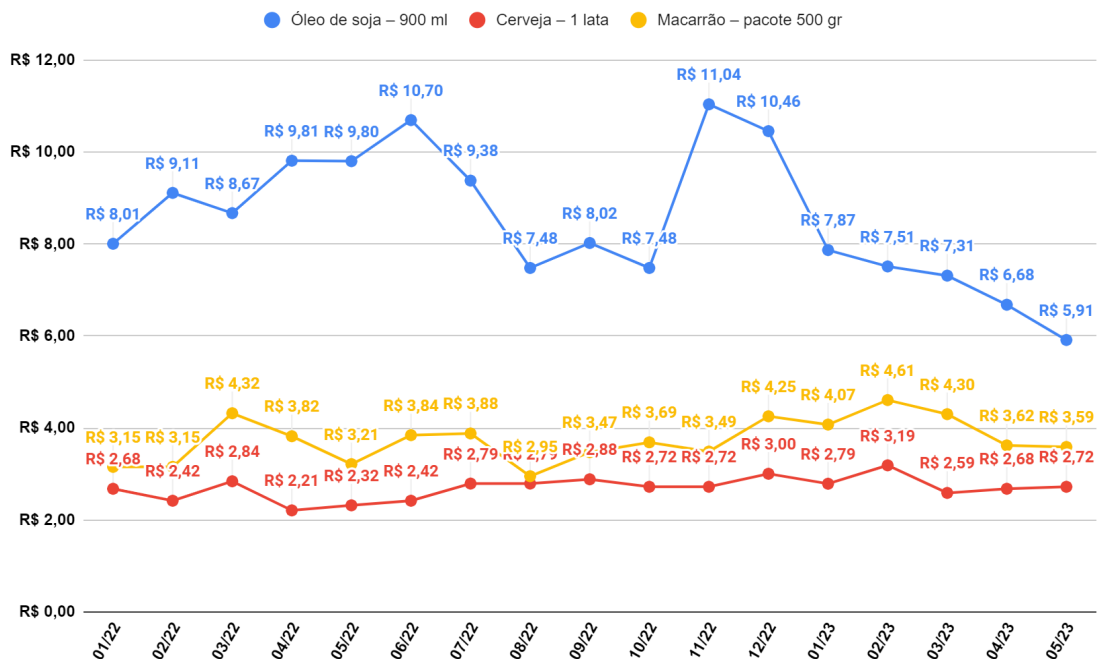

Azeite e Óleo, Bebidas e Massas