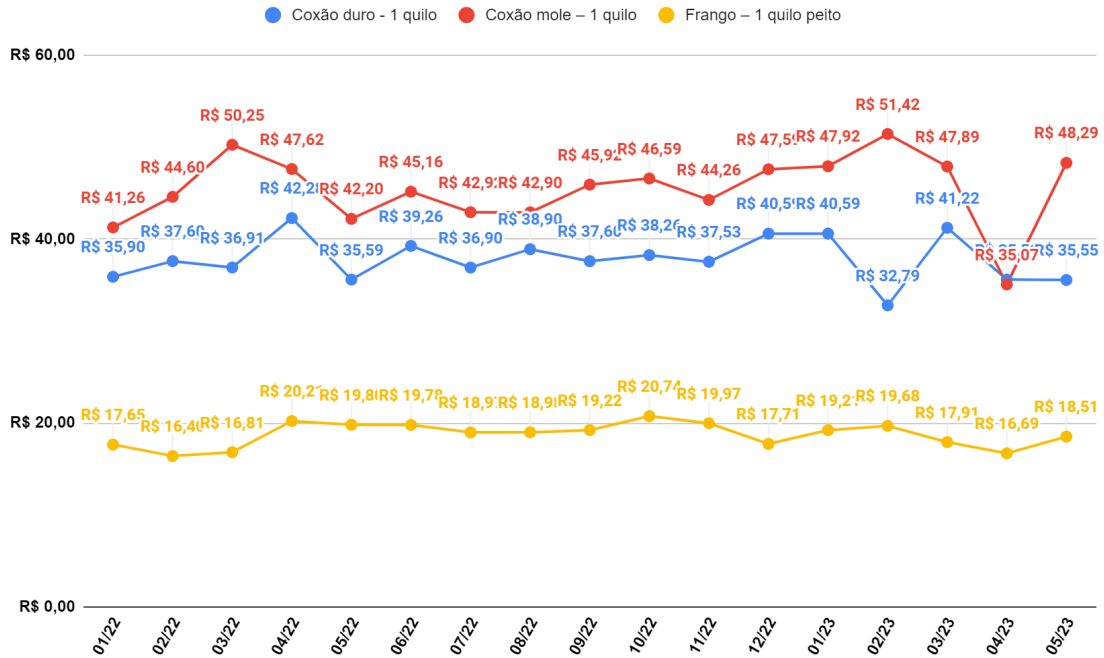

Comparativo entre a inflação de alimentos e o IPCA

IPCA x Variação da Alimentação(%)

Acumulado: IPCA 7,9% x Alimentação 30,4%

Carnes, Aves e Peixes

Frios e Laticínios

Grãos e Cereais

Higiene e Beleza

Hortifruti