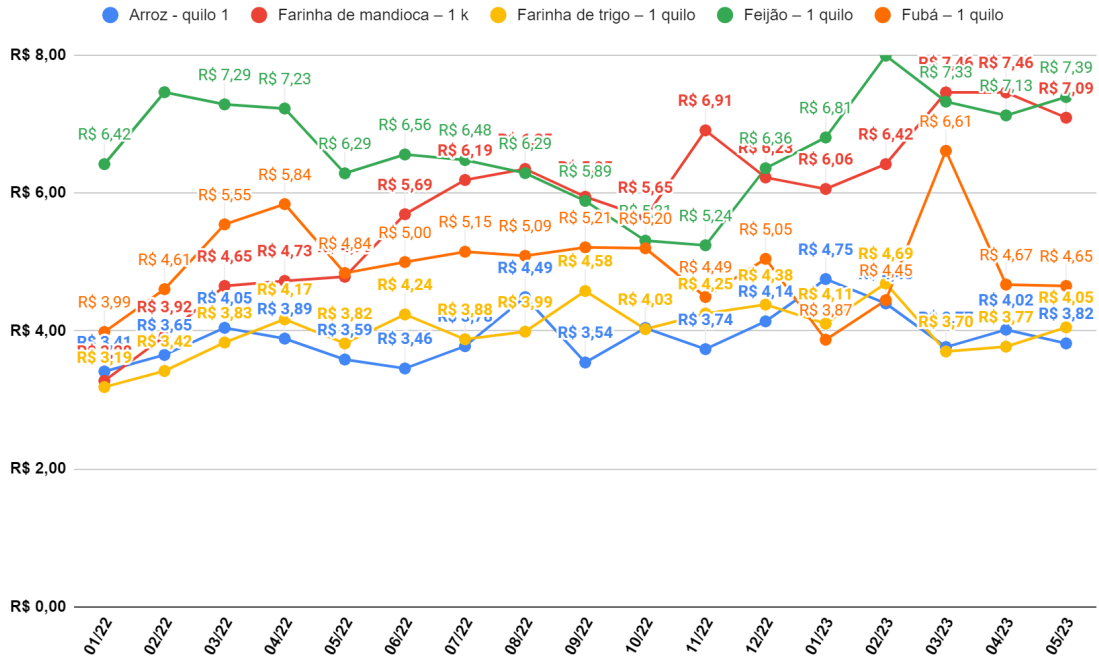

Comparativo entre a inflação de alimentos e o IPCA

IPCA x Variação da Alimentação(%)

Acumulado: IPCA 7,9% x Alimentação 30,4%

Carnes, Aves e Peixes

Frios e Laticínios

Grãos e Cereais

Higiene e Beleza

Hortifruti