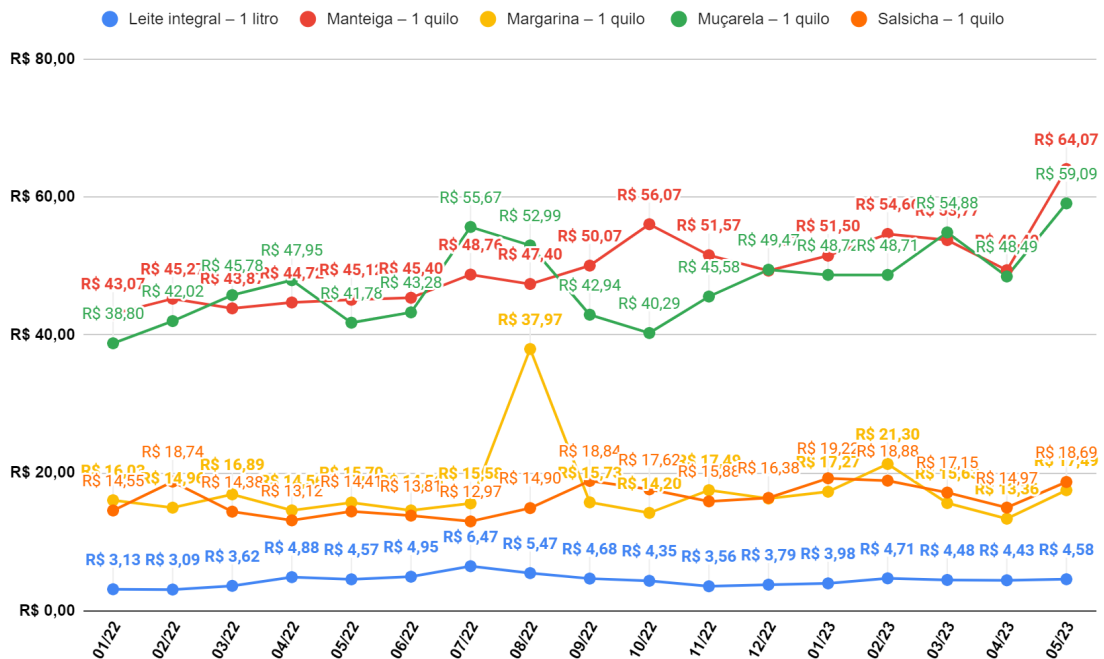

Comparativo entre a inflação de alimentos e o IPCA

IPCA x Variação da Alimentação(%)

Acumulado: IPCA 7,9% x Alimentação 30,4%

Carnes, Aves e Peixes

Frios e Laticínios

Grãos e Cereais

Higiene e Beleza

Hortifruti