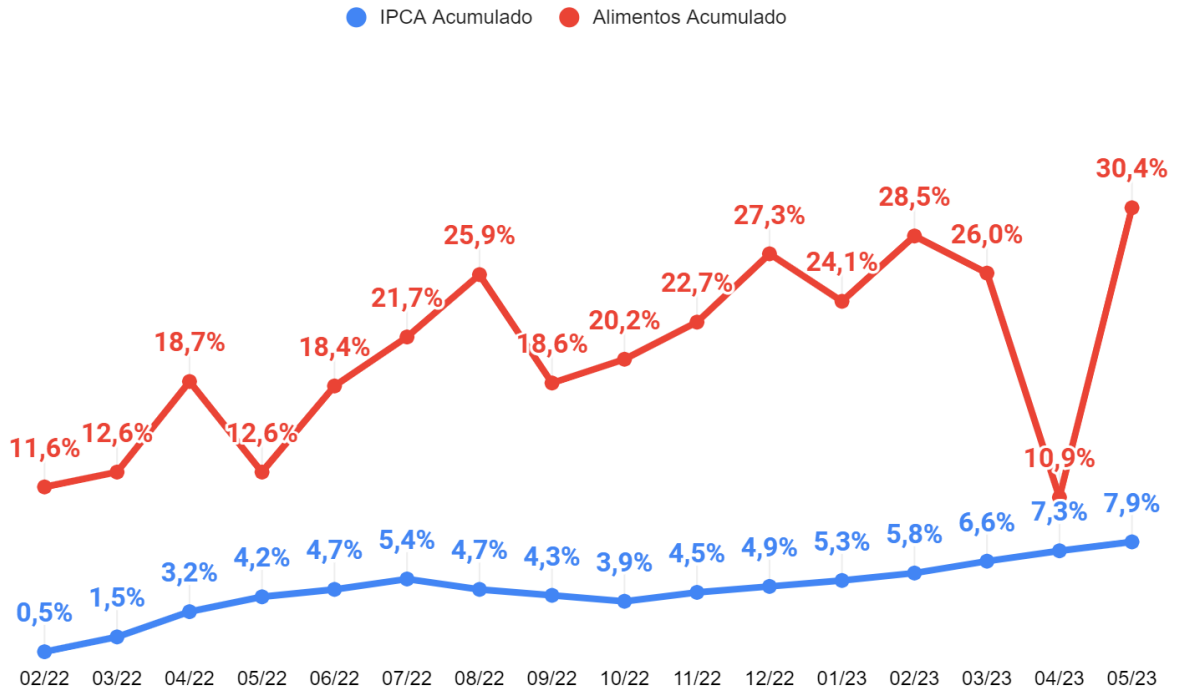

Comparativo entre a inflação de alimentos e o IPCA

IPCA x Variação da Alimentação(%)

Acumulado: IPCA 7,9% x Alimentação 30,4%

Carnes, Aves e Peixes

Frios e Laticínios

Grãos e Cereais

Higiene e Beleza

Hortifruti