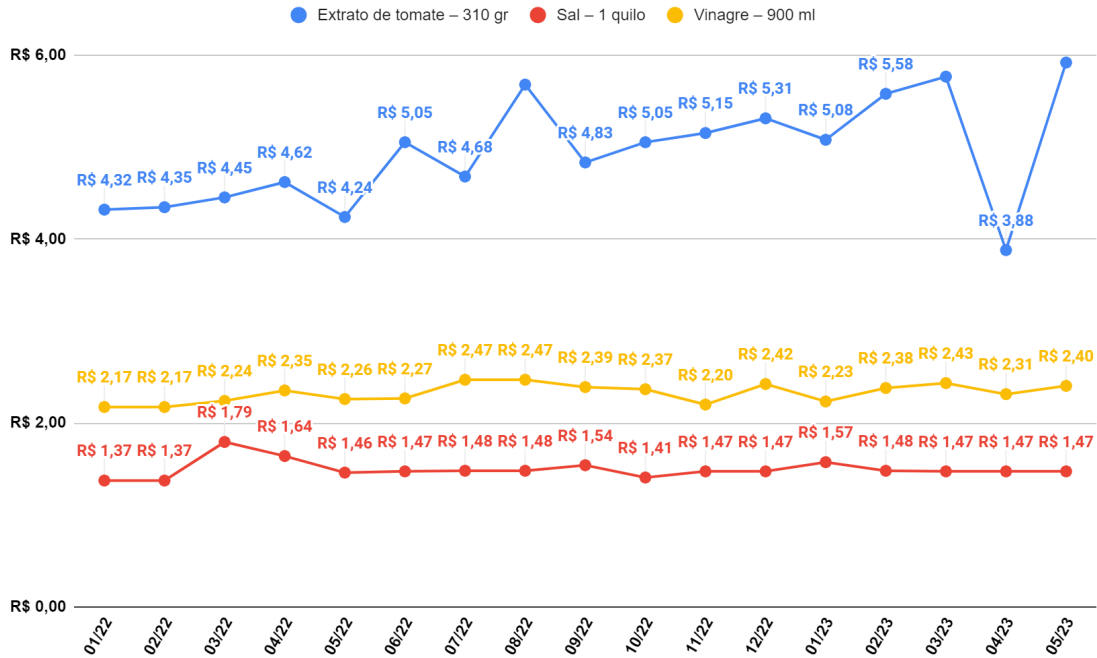

Molhos e Temperos