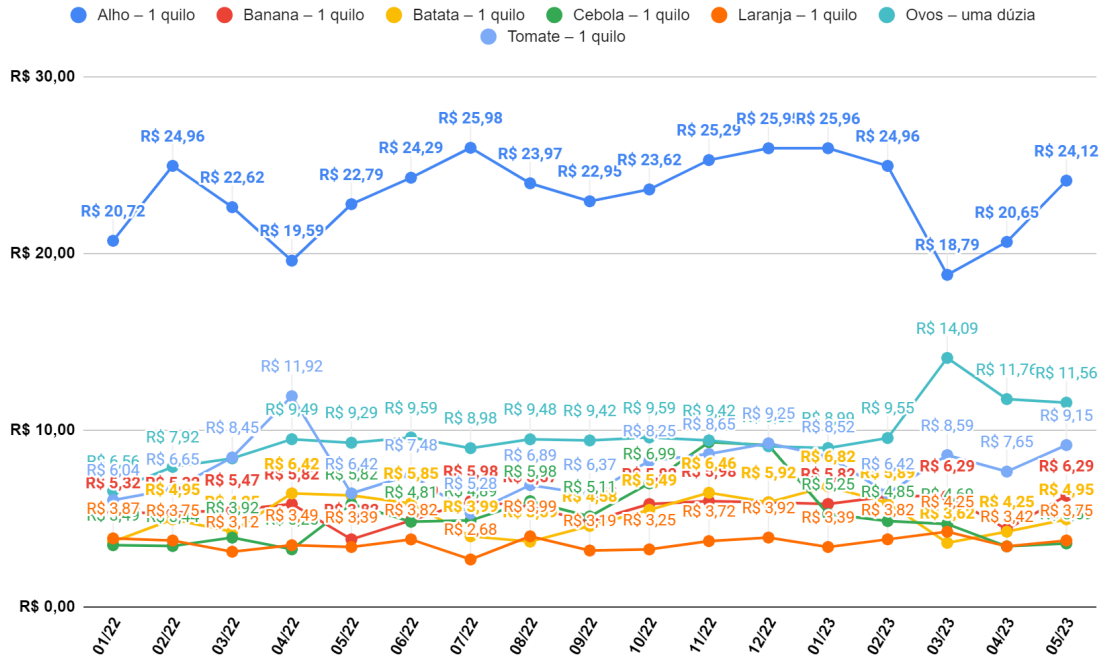

Comparativo entre a inflação de alimentos e o IPCA

IPCA x Variação da Alimentação(%)

Acumulado: IPCA 7,9% x Alimentação 30,4%

Carnes, Aves e Peixes

Frios e Laticínios

Grãos e Cereais

Higiene e Beleza

Hortifruti